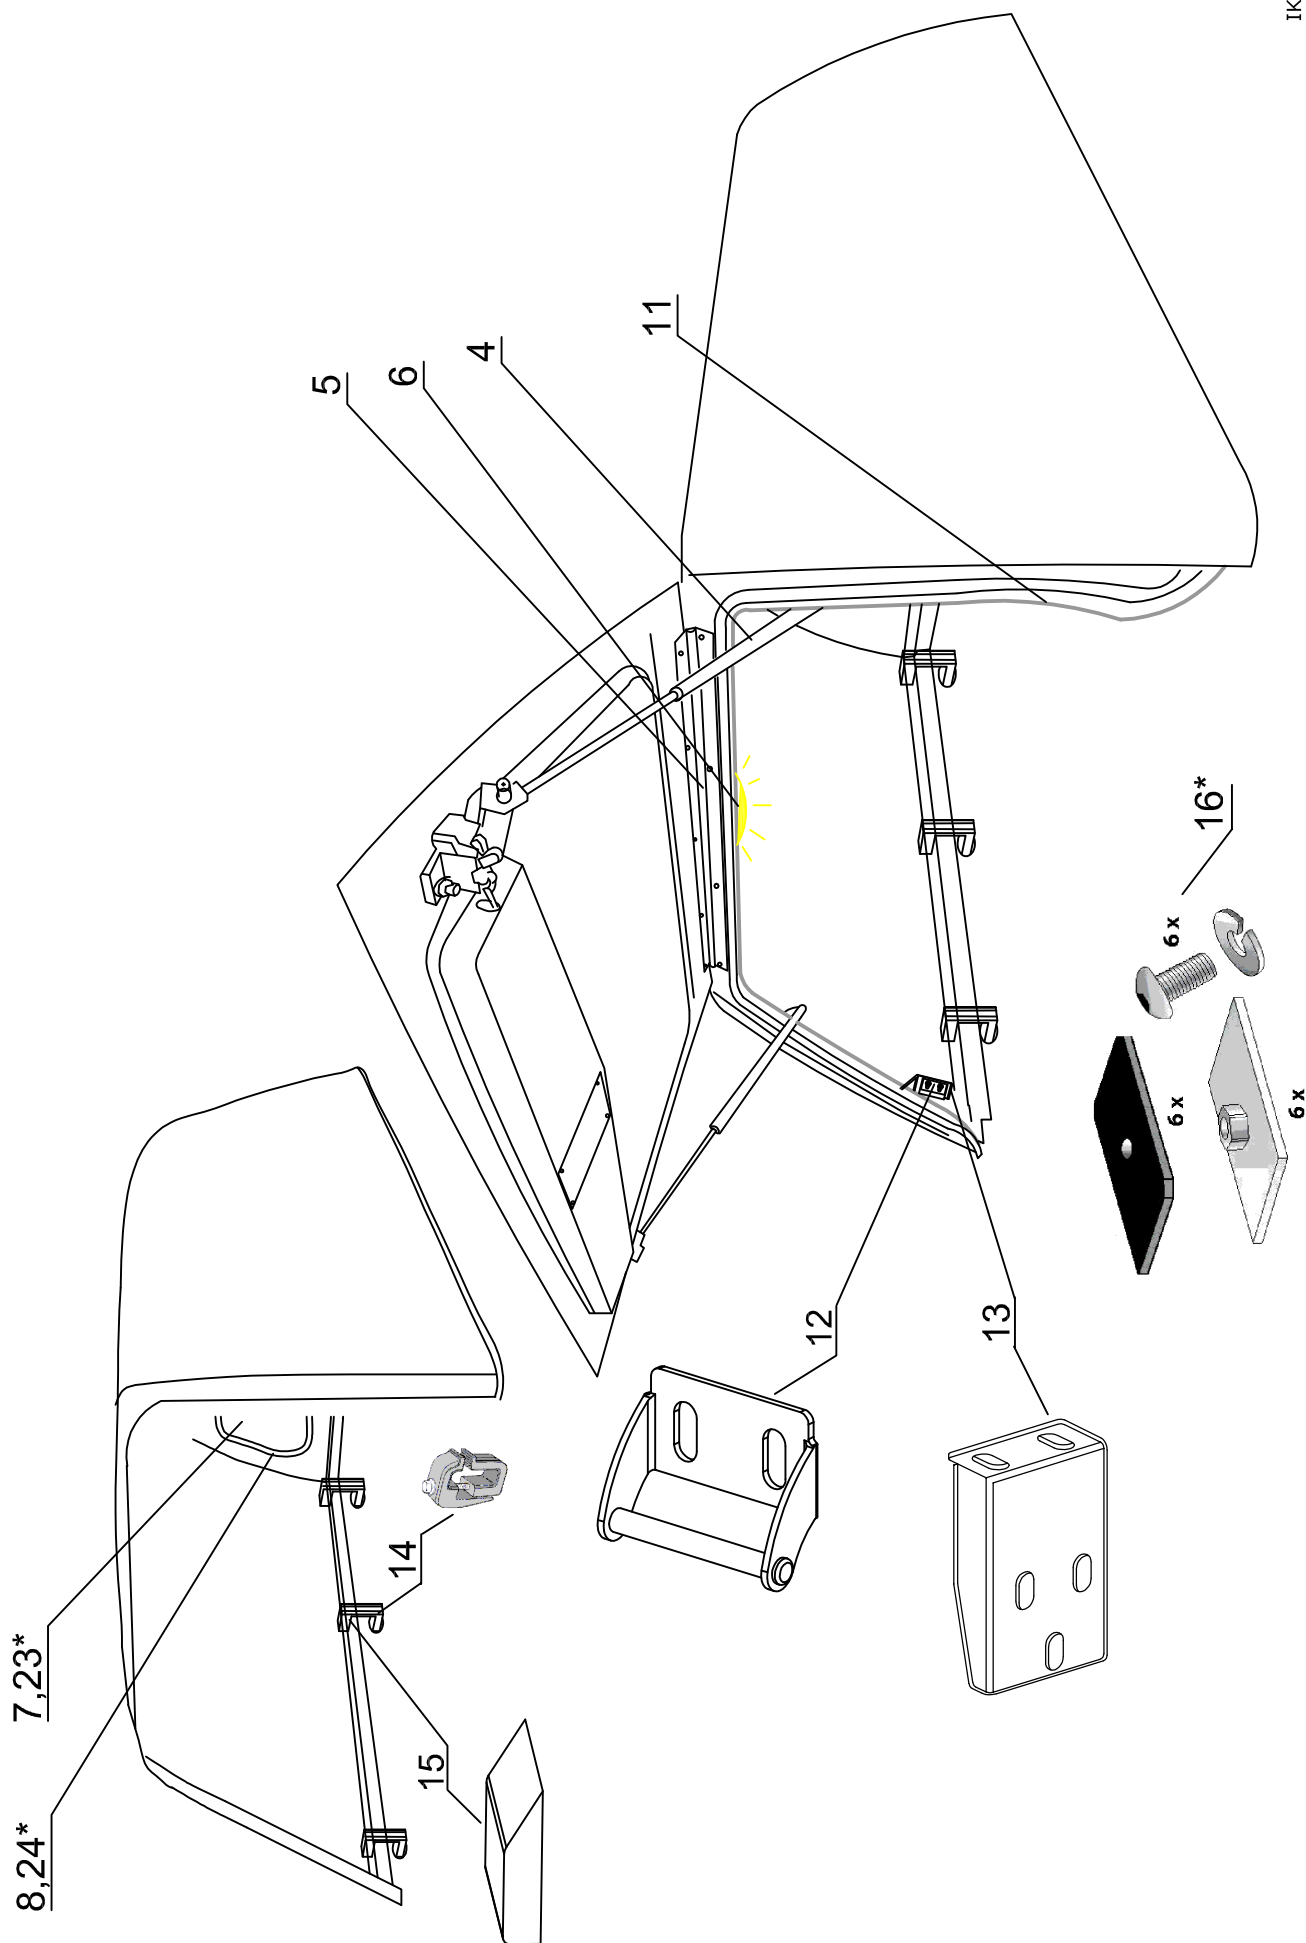

ROAD RANGER®

IK-SV-013-2012-W/A

STANDARD
60230

VW DC BW