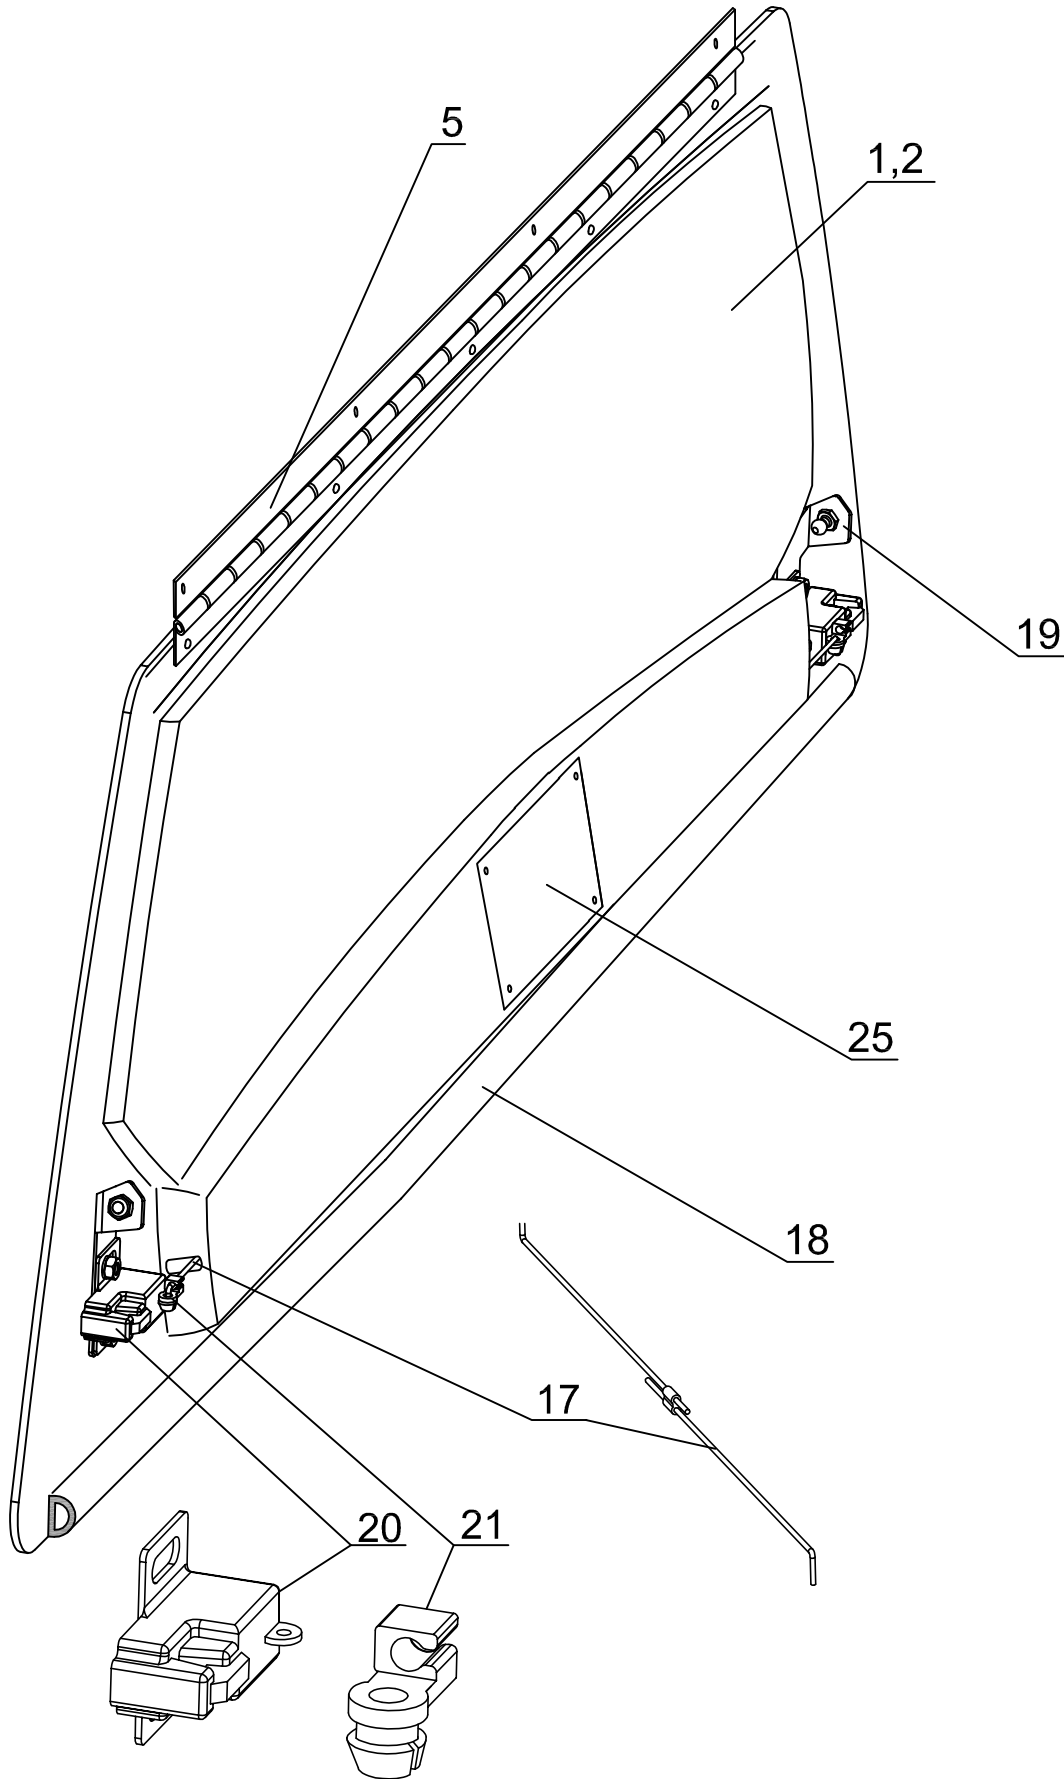

ROAD RANGER®

IK-SV-013-2012-W/A

STANDARD
60230

VW DC BW