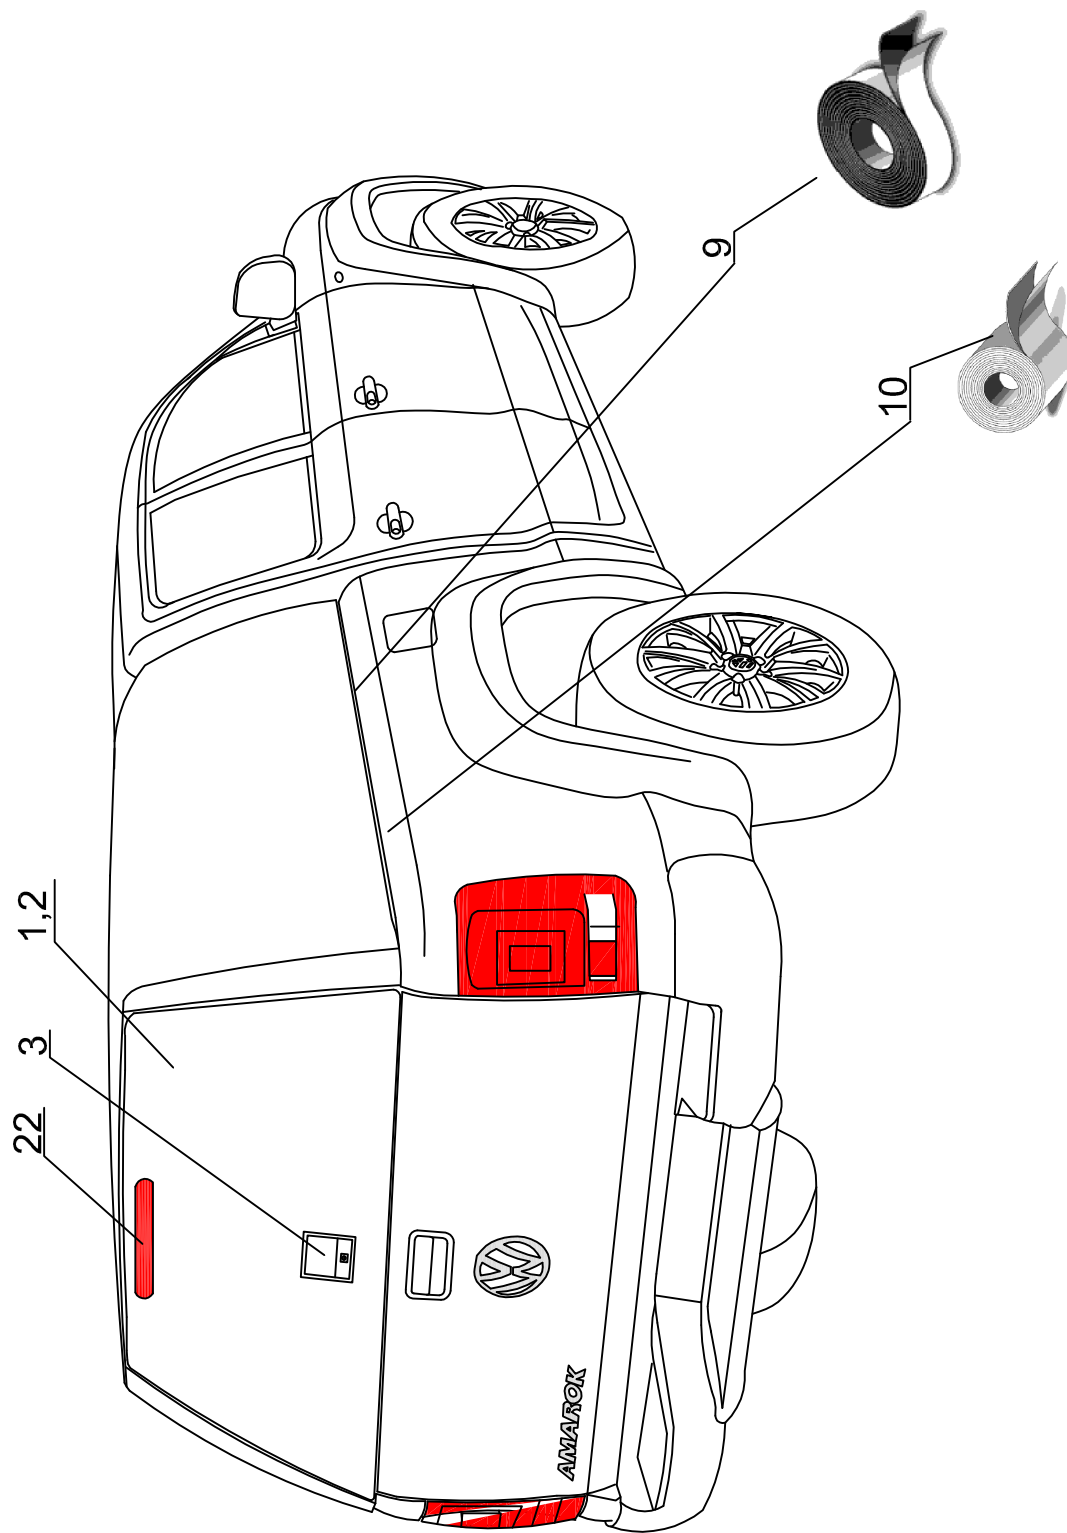

ROAD RANGER®

IK-SV-013-2012-W/A

Pozycja na rysunku/ Picture number/ Zeichnung nr	Oznaczenie po angielsku / mark in English / Bezeichnung auf English	Oznaczenie po polsku / mark in Polish / Bezeichnung auf Polnisch	Oznaczenie po Niemiecku / mark in German / Bezeichnung auf Deutsch	Kod części/ Article Code/ Artikelnummer (Road Ranger)	ILOSC / QTY / STUCK per HARDTOP STANDAR D 60230
1	BACKDOOR COMPLETE FOR VW DC BW- LACQUERED	KLAPA TYLNA KOMPLETNA VW DC BW POLAKIEROWANA	HECKKLAPPE KOMPLETT FUER VW DC BW- LACKIERT	ET310085	1
2	BACKDOOR VW DC BW LACQUERED	KLAPA TYLNA VW DC BW SAM LAMINAT POLAKIEROWANA W KOLORZE NADBUDOWY	HECKKLAPPE VW DC BW LACKIERT	ET310084	1
3	STAINLESS PADLLE LOCK	ZAMEK KASETOWY NIERDZEWNY	KOFFERKLAPPENVERSCHLUSS ROSTFREI	ET510225	1
4	GAS SPRING 150N (07_23642)	SILOWNIK 150N (07_23642)	GASDRUCKFEDER 150N (07_23642)	ET610043	2
5	HINGE (07_99619) LONG	ZAWIAS (07_99619) LISTWOWY	SCHARNIERLEISTE (07_99619)	ET510138	1
6	INSIDE LIGHT LED	ŚWIATŁO WEWNĘTRZNE LED	INNENLEUCHE LED	ET200011	1
7	FRONT WINDOW SLIDING (01_99325) 584 913 150 2E (INSIDE OPENING)	OKNO PRZEDNIE (01_99325) 584 913 150 2E ROZSUWANE (OTWIERANE OD WEWNĄTRZ)	BUGSCHIEBEFENSTER (01_99325) 584 913 150 2E (ÖFFNUNG VON INNEN)	ET210015B	1
8	SEALING SD-51/4 (08_00487) 4,3m	USZCZELKA SD-51/4 (08_00487) 4,3m	GUMMIDICHTUNG SD-51/4 (08_00487) 4,3m	ET710002	1
9	SEALING SET UNDER HARDTOP FOR VW DC RH03/BP	KOMPLET MIKROGUM VW DC RH 03/BP	MONTAGEDICHTBAND KOMPLETT VW DC RH03/BP	ET410022	1
10	TRANSPARENT FOIL 1800 x 70 1 PCS	FOLIA PRZEZROCZYSTA 1800x70 1 SZT.	TRANSPARENTFOLIE 1800 X 70 1 STC.	ET210214	4
11	SEALING 4442-BUMA (08_99484) 3m	USZCZELKA 4442-BUMA (08_99484) 3m	GUMMIDICHTUNG 4442-BUMA (08_99484) 3m	ET710001	1
12	HALTER FOR LOCK	HALTER DO RYGLA KASETOWEGO	HALTER FUER KOFFERKLAPPENVERSCHLUSS	ET510213	1
13	LOCKING BRACKET FOR BACKDOOR - SET	WSPORNIKI HALTERÓW KLAPY TYLNEJ - KOMPLET	BEFESTIGUNGSHALTER FUER HECKKLAPPE - KOMPLETT	ET410032	1
14	PLASTIC MONTAGE CLAMP	KLAMRA MONTAŻOWA PLASTIKOWA	KUNSTSTOFF MONTAGEKLAMMER	ET410008	6
15	RUBBER WEDGE UNDER MONTAGE CLAMP	KLIN GUMOWY POD KLAMRĘ MONTAŻOWĄ	KEIL UNTER MONTAGEKLAMMERN	ET510310	6
16	MOUNTING SET FOR IS/NI SC BP	ZESTAW MONTAŻOWY DO IS/NI SC BP	MONTAGESATZ FUER IS/NI SC BP	ET210237	1
17	LOCK PUSH ROD FOR CENTRAL LOCK	CIĘGNO RYGLI ZAMEK CENTRALNY	SCHUBSTANGE ZENTRALVERRIEGELUNG	ET510215	1
18	SEALING EPDM E2 546-AF (08_99499)	USZCZELKA EPDM E2 546-AF (08_99499)	GUMMIDICHTUNG EPDM E2 546-AF (08_99499)	ET710066	1
19	GAS SPRING BRACKET FOR BACKDOOR SET	WSPORNIK ZACZĘPU SPRĘŻYNY GAZOWEJ KLAPY TYLNEJ KOMPLET	AUSSTELLER FUER GASDRUCKFEDER HECKKLAPPE KOMPLETT	ET610045	1
20	LOCK (07_00122)	RYGIEL (07_00122)	RIEGEL (07_00122)	ET510214	2
21	SECURITY FOR LOCKING PUSCH ROAD	ZABEZPIECZENIE CIĘGNA RYGLI	SCHUBSTANGEN SCHUTZ	ET510301	4
22	STOP LIGHT LONG	ŚWIATŁO STOP LED PODŁUŻNE	BREMSLEUCHE LED LÄNGS	ET200022	1
23	FRONT WINDOW SET (01_00609) "SANDOMIERZ" (SEALING WITH WEDGE)	OKNO PRZEDNIE (01_00609) "SANDOMIERZ" KOMPLETNE (USZCZELKA Z KLINEM)	BUGFENSTER "SANDOMIERZ" KOMPLETT (01_00609) (DICHTUNG MIT KEIL)	ET210114	1
24	SEALING M-330 (08_00584) 1szt. Z KLINEM	USZCZELKA M-330 (08_00584) 1szt. Z KLINEM	GUMMIDICHTUNG M-330 (08_00584) 1 STK. MIT KEIL	ET710003	1
25	COVER FOR BACKDOOR VW DC BW	ZASŁEPKA HIPIS OTWORU W KLAPIE TYLNEJ- VW DC BW	ABDECKUNG FUER HECKKLAPPE VW DC BW	ET400049	1

VW DC BW

ROAD RANGER®

IK-SV-013-2012-W/A

VW DC BW

STANDARD
60230